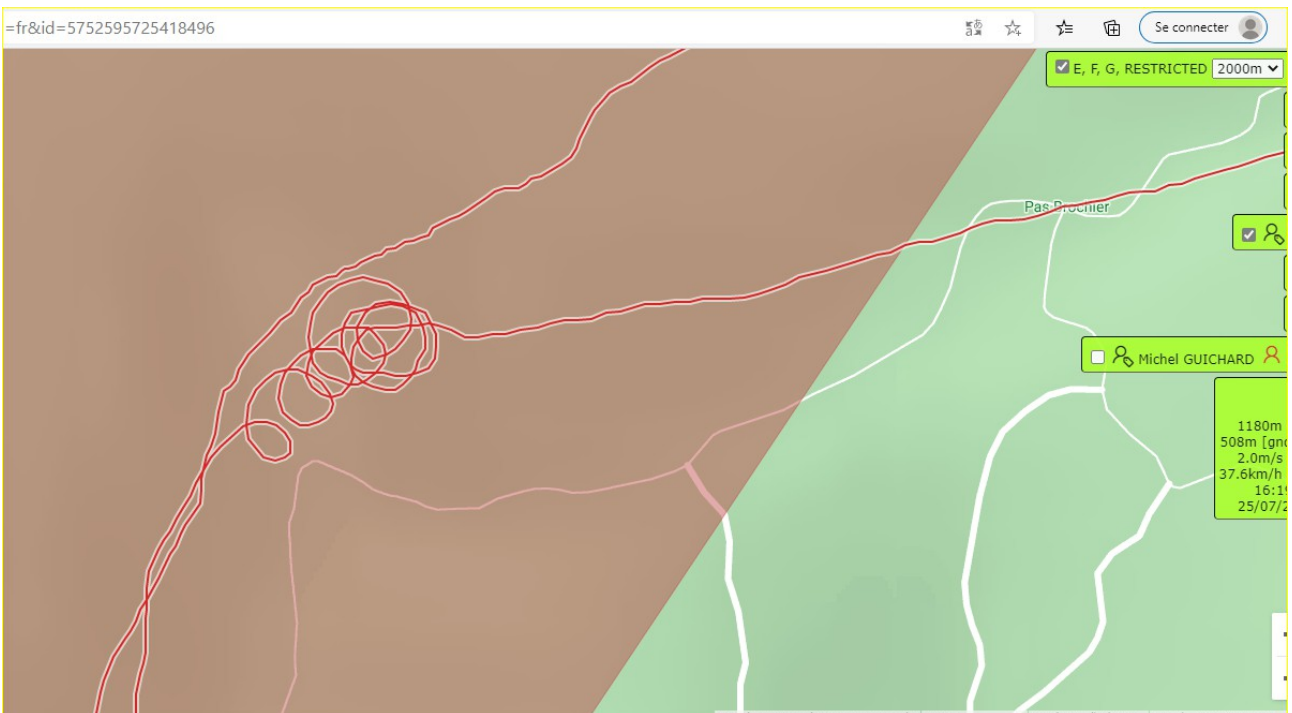

LE TRAIT ROUGE CI-DESSUS MARQUE LA LIMITE EXACTE DE LA TMA LYON 4

LA PARTIE MAUVE CI-DESSOUS EST DECALÉE D'ENVIRON 300 METRES

TMA LYON4 - Dent de Moirans
 Symbolé et nom
N45° 17' 19.0" E5° 35' 40.0"

TMA LYON4 Choranche
 Symbolé et nom
N45° 04' 00.0" E5° 23' 23.0"

TMA LYON4 - Dent de Moirans à TMA LYON4 Choranche

Propriétés | Directions de l'itinéraire | Options d'itinéraire | Graphique | Remarques | Références

TMA LYON4 - Dent de Moirans à TMA LYON4 Choranche Direct - A vol d'oi... Magenta

Symbolé	Nom de l'étape
	TMA LYON4 - Dent de Moirans Départ : 27/07/2020 15:35
	TMA LYON4 Choranche Arrivée : 15:35

TMA LYON partie 04
 46°26'00"N , 004°49'00"E - 46°21'48"N ,
 005°24'28"E - 46°14'14"N , 005°34'35"E -
 46°03'37"N , 005°34'14"E - arc anti-horaire
 de 9.017 NM de rayon centré sur 46°03'03"N
 , 005°47'12"E - 45°58'31"N , 005°36'01"E -
 45°55'00"N , 005°29'08"E - 45°51'22"N ,
 005°27'02"E - 45°26'55"N , 005°34'00"E -
 45°17'19"N , 005°35'40"E - 45°04'00"N ,
 005°23'23"E - 45°04'00"N , 004°38'20"E -
 45°16'00"N , 004°32'00"E - 45°17'00"N ,
 004°37'00"E - 45°55'26"N , 004°17'25"E -
 46°05'10"N , 004°12'13"E - 46°12'13"N ,
 004°39'41"E - 46°26'00"N , 004°49'00"E

Relief

Open distance
0.3km

Multiplier
x1

Points
0.3

Total distance
0.3km

Duration
0:00

Speed
20.0km/h

Close flight